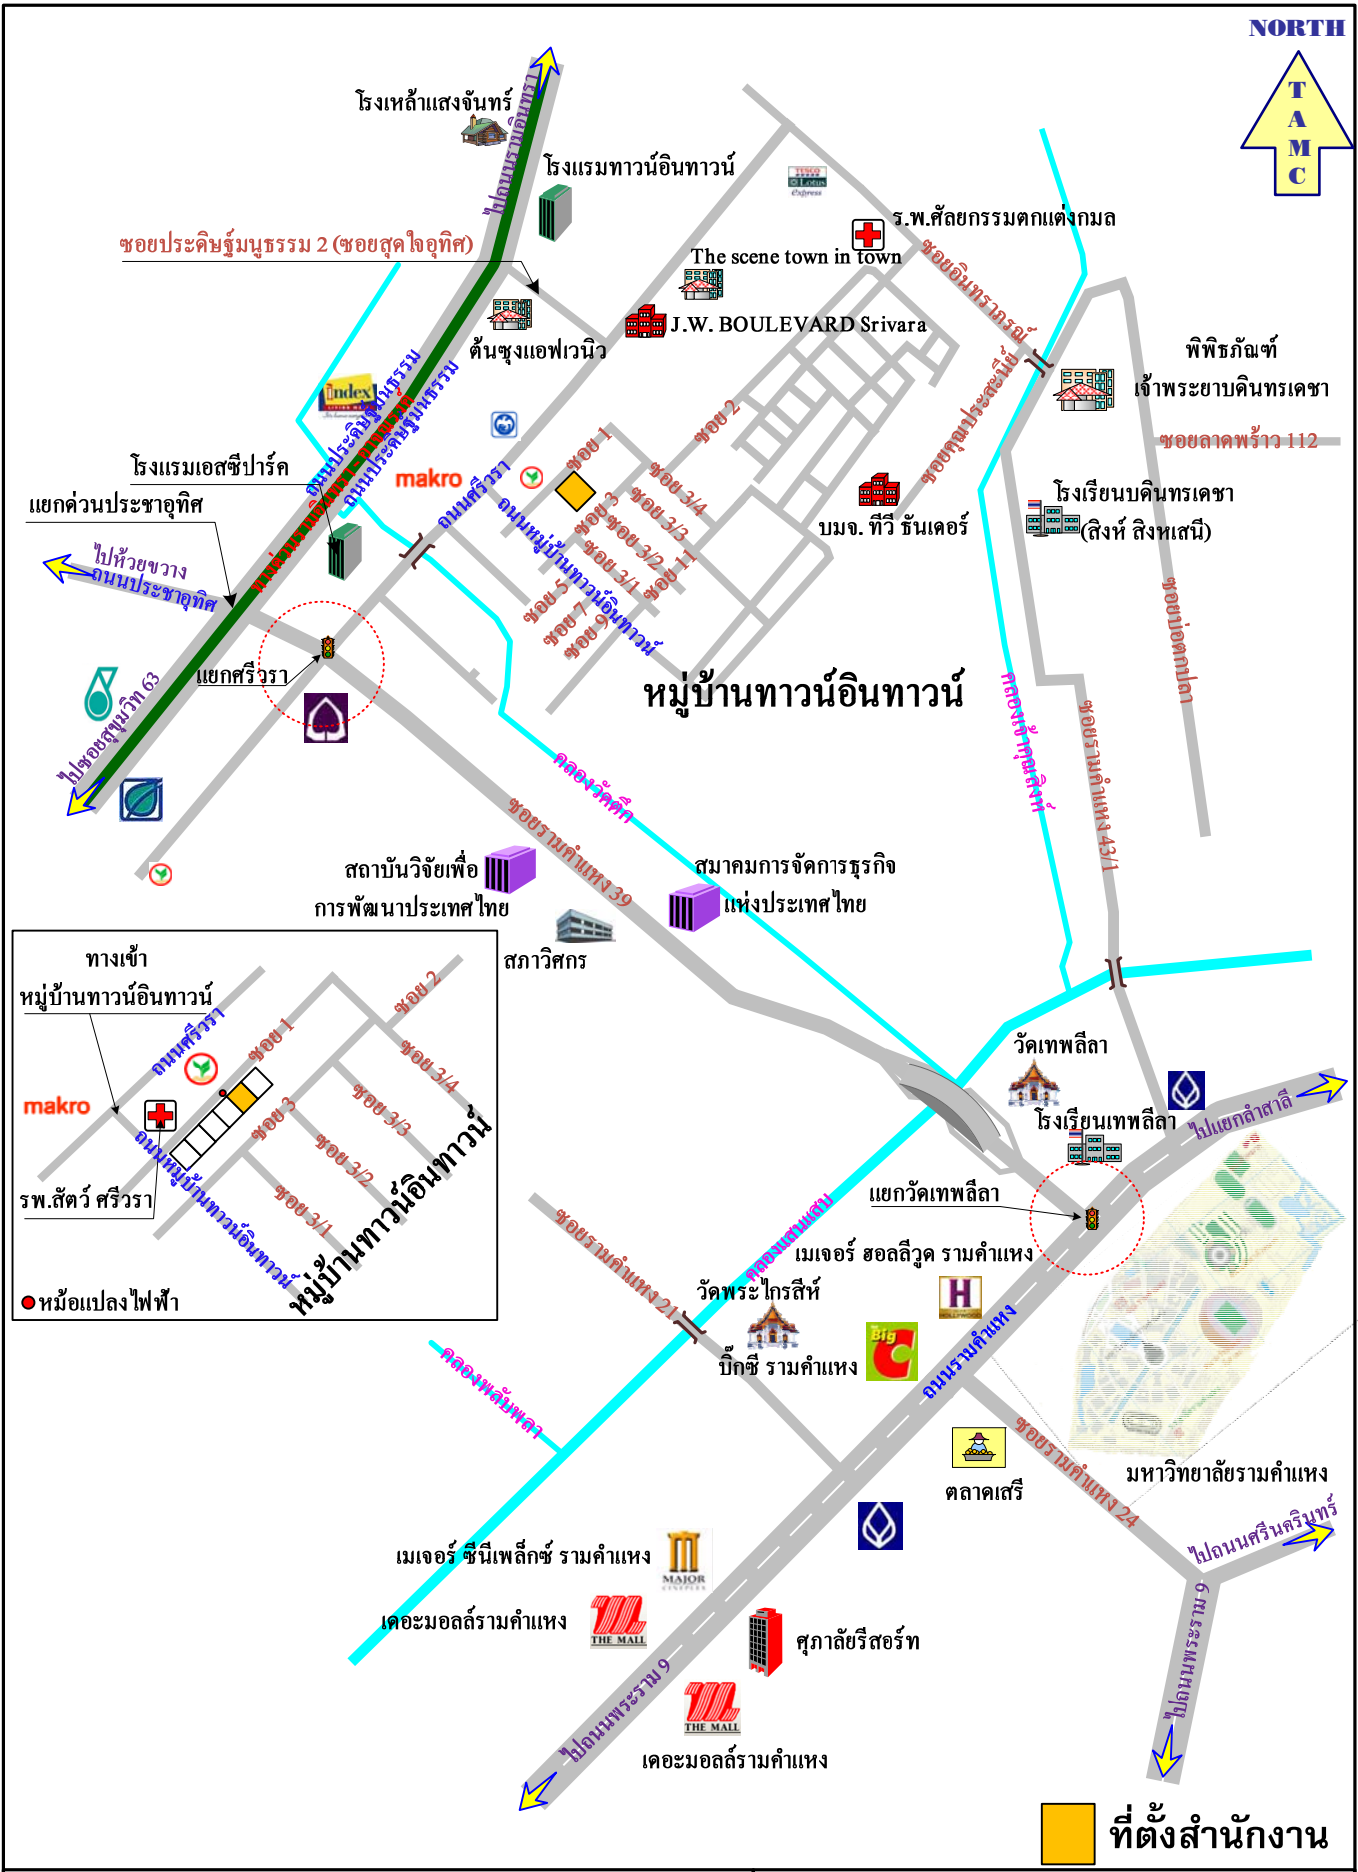

NORTH

ที่ตั้งสำนักงาน

บริษัท ที. เอ. มาเนจเม้นท์ คอร์ปอเรชั่น (1999) จำกัด
 T.A. MANAGEMENT CORPORATION (1999) CO.,LTD.

เลขที่ 1355 ซอยลาดพร้าว 94 (ปับุงมิตร)
 แขวงพลับพลา เขตวังทองหลาง กรุงเทพมหานคร